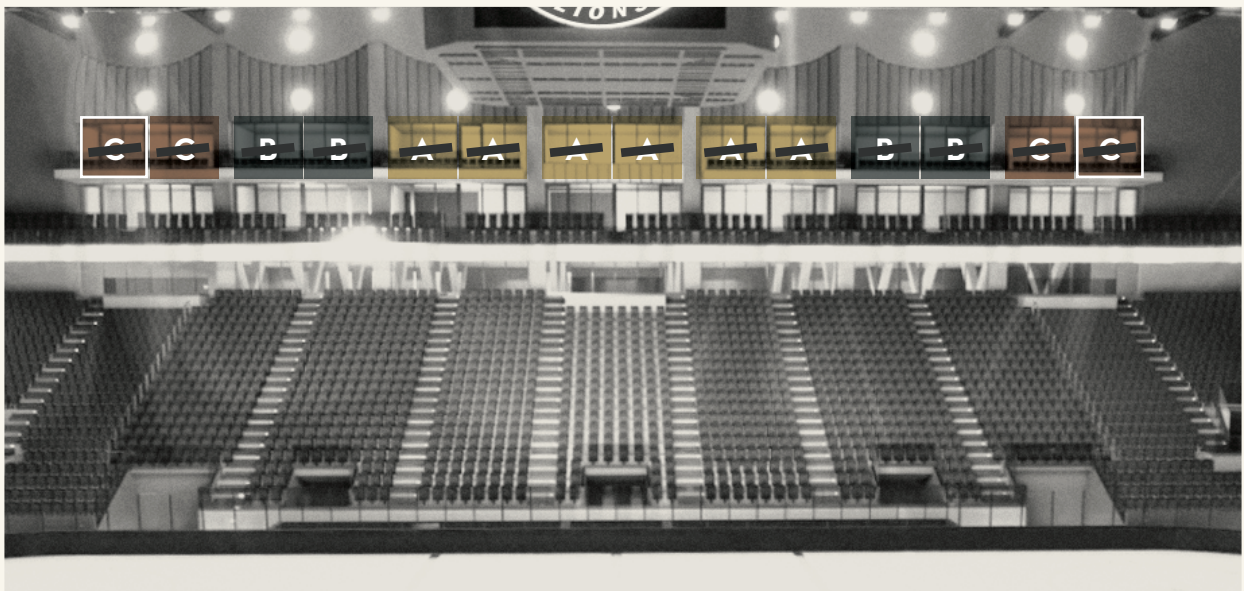

ZSC LIONS **LOGEN**

NEHMEN SIE PLATZ IN DER
NEUEN SWISS LIFE ARENA

ZSC LIONS LOGEN

Die Ära Hallenstadion geht zu Ende und eine neue beginnt mit der Swiss Life Arena. Die ZSC Lions in ihrer eigenen Arena erleben heisst nicht nur Emotionen und Leidenschaft. Es ist ganz viel mehr. «Mir sind Züri» spiegelt sich im Gesamtkonzept des Projektes. Wir stehen an der Schwelle, mit dem neuen Stadion Geschichte zu schreiben. Gestalten Sie die Geschichte mit und gönnen Sie sich und Ihren Gästen unvergessliche, exklusive Momente in der persönlichen Loge in der Swiss Life Arena.

Emotionen im exklusiven Bereich. Begrüssen Sie Ihre Gäste in Ihrer persönlichen Loge. 12 Gäste finden bequem Platz und können sich im edlen Ambiente verwöhnen lassen. Bereits die Grundausstattung erfüllt viele Interieurwünsche. Der direkte Zugang zu den für Sie exklusiv reservierten Tribünenplätzen vor der Loge gehören ebenso zum Angebot wie der uneingeschränkte Zugang zum ZSC Lions Business Club. Ergänzt mit einer hervorragenden Kulinarik, die Sie selber bestimmen, wird die ZSC Loge zu einem Lieblingsplatz für Sie. Mehr individuelle Exklusivität geht nicht.

C

CHF 138'150
AUSVERKAUFT

ZSC LIONS LEISTUNGEN

- 12 Sitzplätze direkt vor der Loge
- 12 Saisonkarten für sämtliche Heimspiele und Wettbewerbe der ZSC Lions
- Konsumationsguthaben im Wert von CHF 15'000.–
- Eine Mitgliedschaft im ZSC Lions Business Club
- Zugang zum ZSC Lions Business Club
- Teilnahme Netzwerkevents ZSC Lions (z.B. Teampräsentation, monatliche Business Lunchs, After Work Apéro, Gala Dinner mit 1. Mannschaft usw.)
- Empfangs- und Informationsschalter zwei Stunden vor, während sowie zwei Stunden nach den Veranstaltungen
- Betreuung durch Hostessen am Logenempfang
- Reinigung der Loge nach jeder Veranstaltung
- Sachversicherung für im Eigentum der Vermieterin zur Verfügung gestellte Einrichtung der Loge